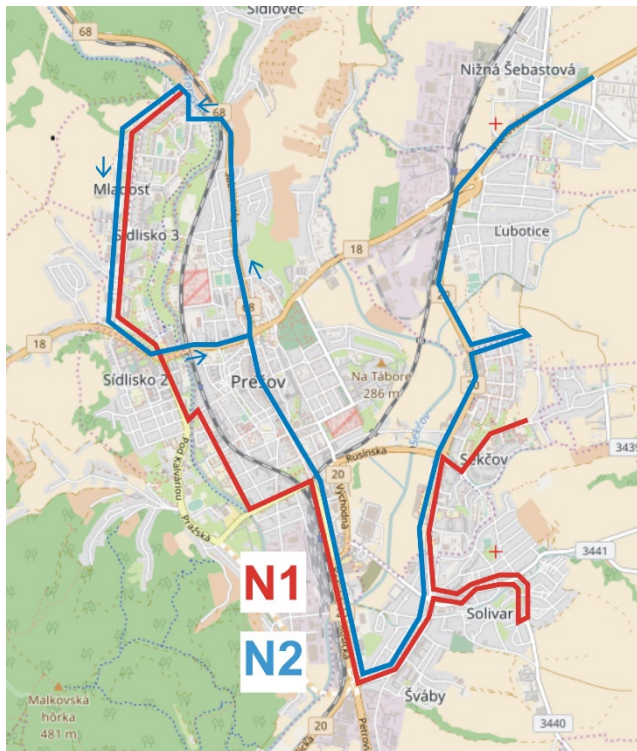

Zrušená linka 20 a zastávka „Veselá“.

Odchody na CP na zastávkach

CESTOVNÝ PORIADOK zo zastávky **Levočská**
Dopravný podnik mesta Prešov, a.s., Bardejovská 7, 080 06 Ľubotice

Linka	11	smer	Východná-Solivar	h.	školský prac.deň	prázdniny	sobota,nedeľa	min
2'	Poliklinika	4						2'
4'	Trojica	5	24V	24V				4'
6'	Na Hlavnej	6	24	24	39			6'
8'	Veľká pošta	7	24V	24V	39V			7'
9'	*Plzenská	8	39	39	39			9'

Linka	18	smer	Veľká pošta	h.	pracovný deň - školský	prac.deň-prázdniny	sobota, nedeľa, sv
1'	*Čertov kameň	4					
2'	*Čemjata	5	05	05			

Trolejbusová doprava

premáva v intervaloch:

L 1, 2, 5 interval 30 min. celodenne

Linka	2	smer	Obr. mier	h.	prázdniny	sobota,nedeľa	Linka	12	smer	Šidlovec	h.	prázdniny	sobota,r
1'	*Veter.nemocnica	4					1'	*Veter.nemocnica	4				
2'	*Rázc.Šidlovec	5		55	55		3'	*Jánošíkova	5				

Nočná doprava

Zmena v organizácii - upravené trasy a odchody spojov liniek N1 a N2.

Linka N3 zrušená.

Plošný rozsah obsluhy obytných lokalít mesta Prešov v nočných hodinách je zachovaný.

Cestovný poriadok a trasy nočných liniek.